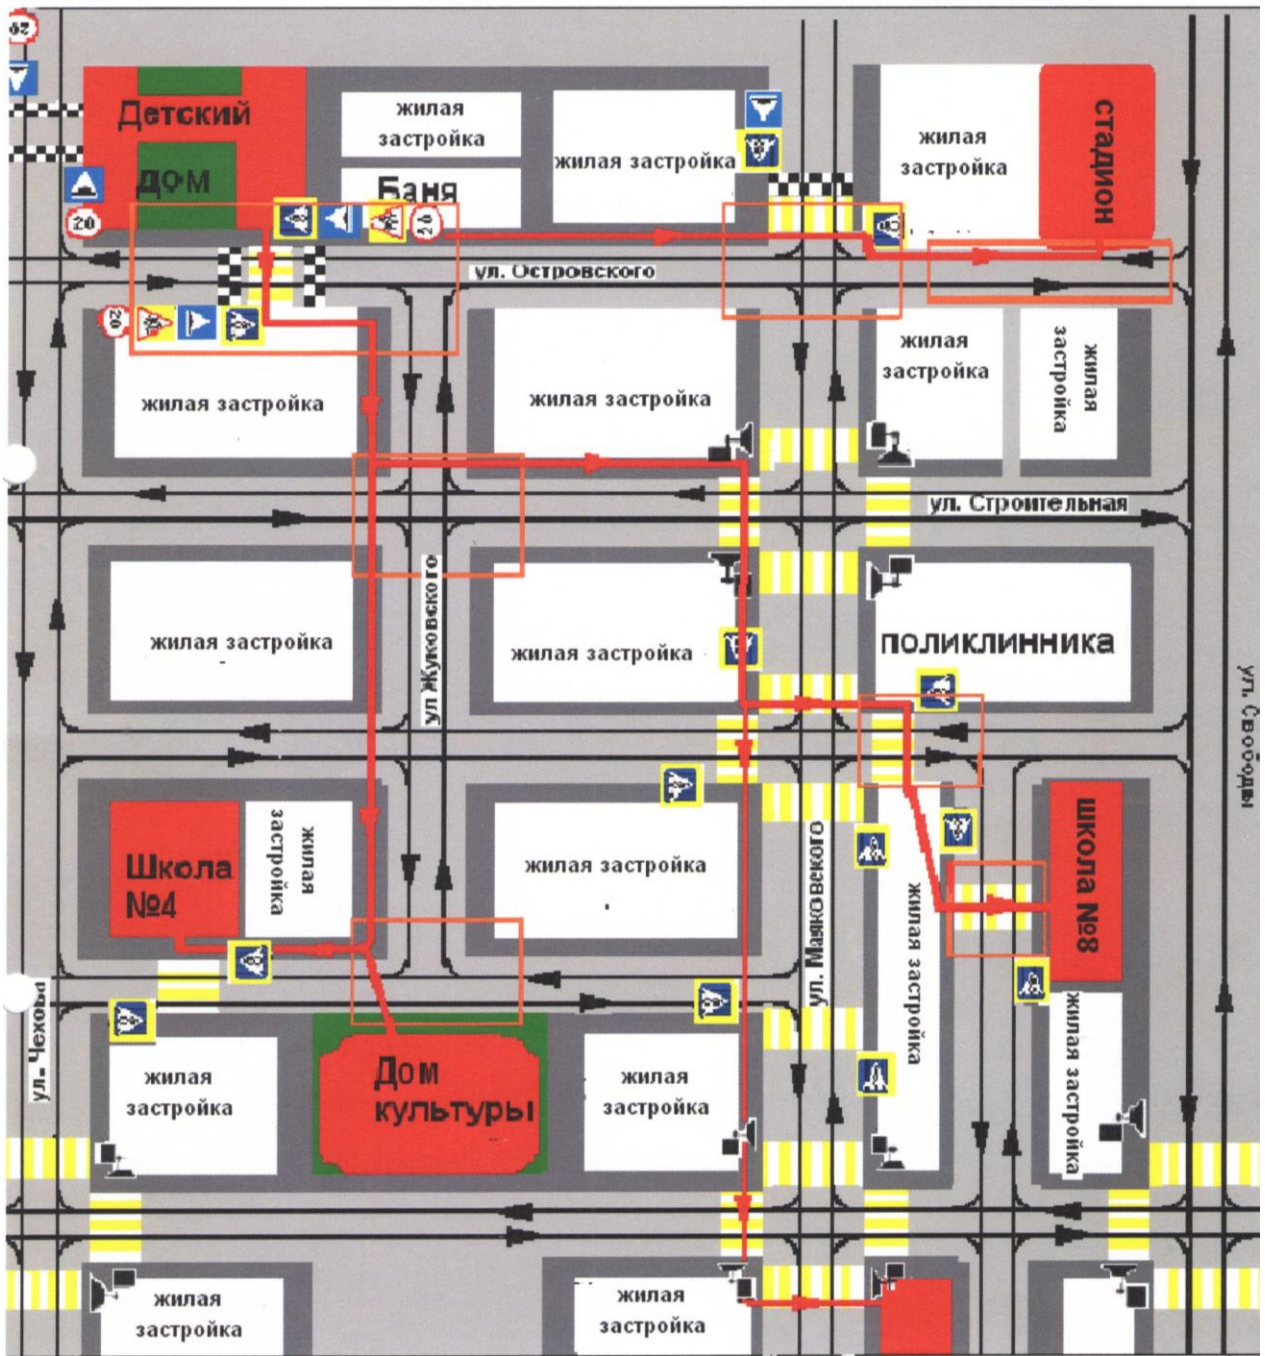

Маршруты движения организованных групп детей от ГКОУ СО «Верхнетагильский детский дом-школа» по городу

- | | | | |
|---|---------------------------|---|-------------------------|
|  | Объекты посещаемые детьми |  | жилая застройка |
|  | проезжая часть |  | опасные участки |
|  | тротуар |  | маршрут движения детей |
| | |  | движение автотранспорта |